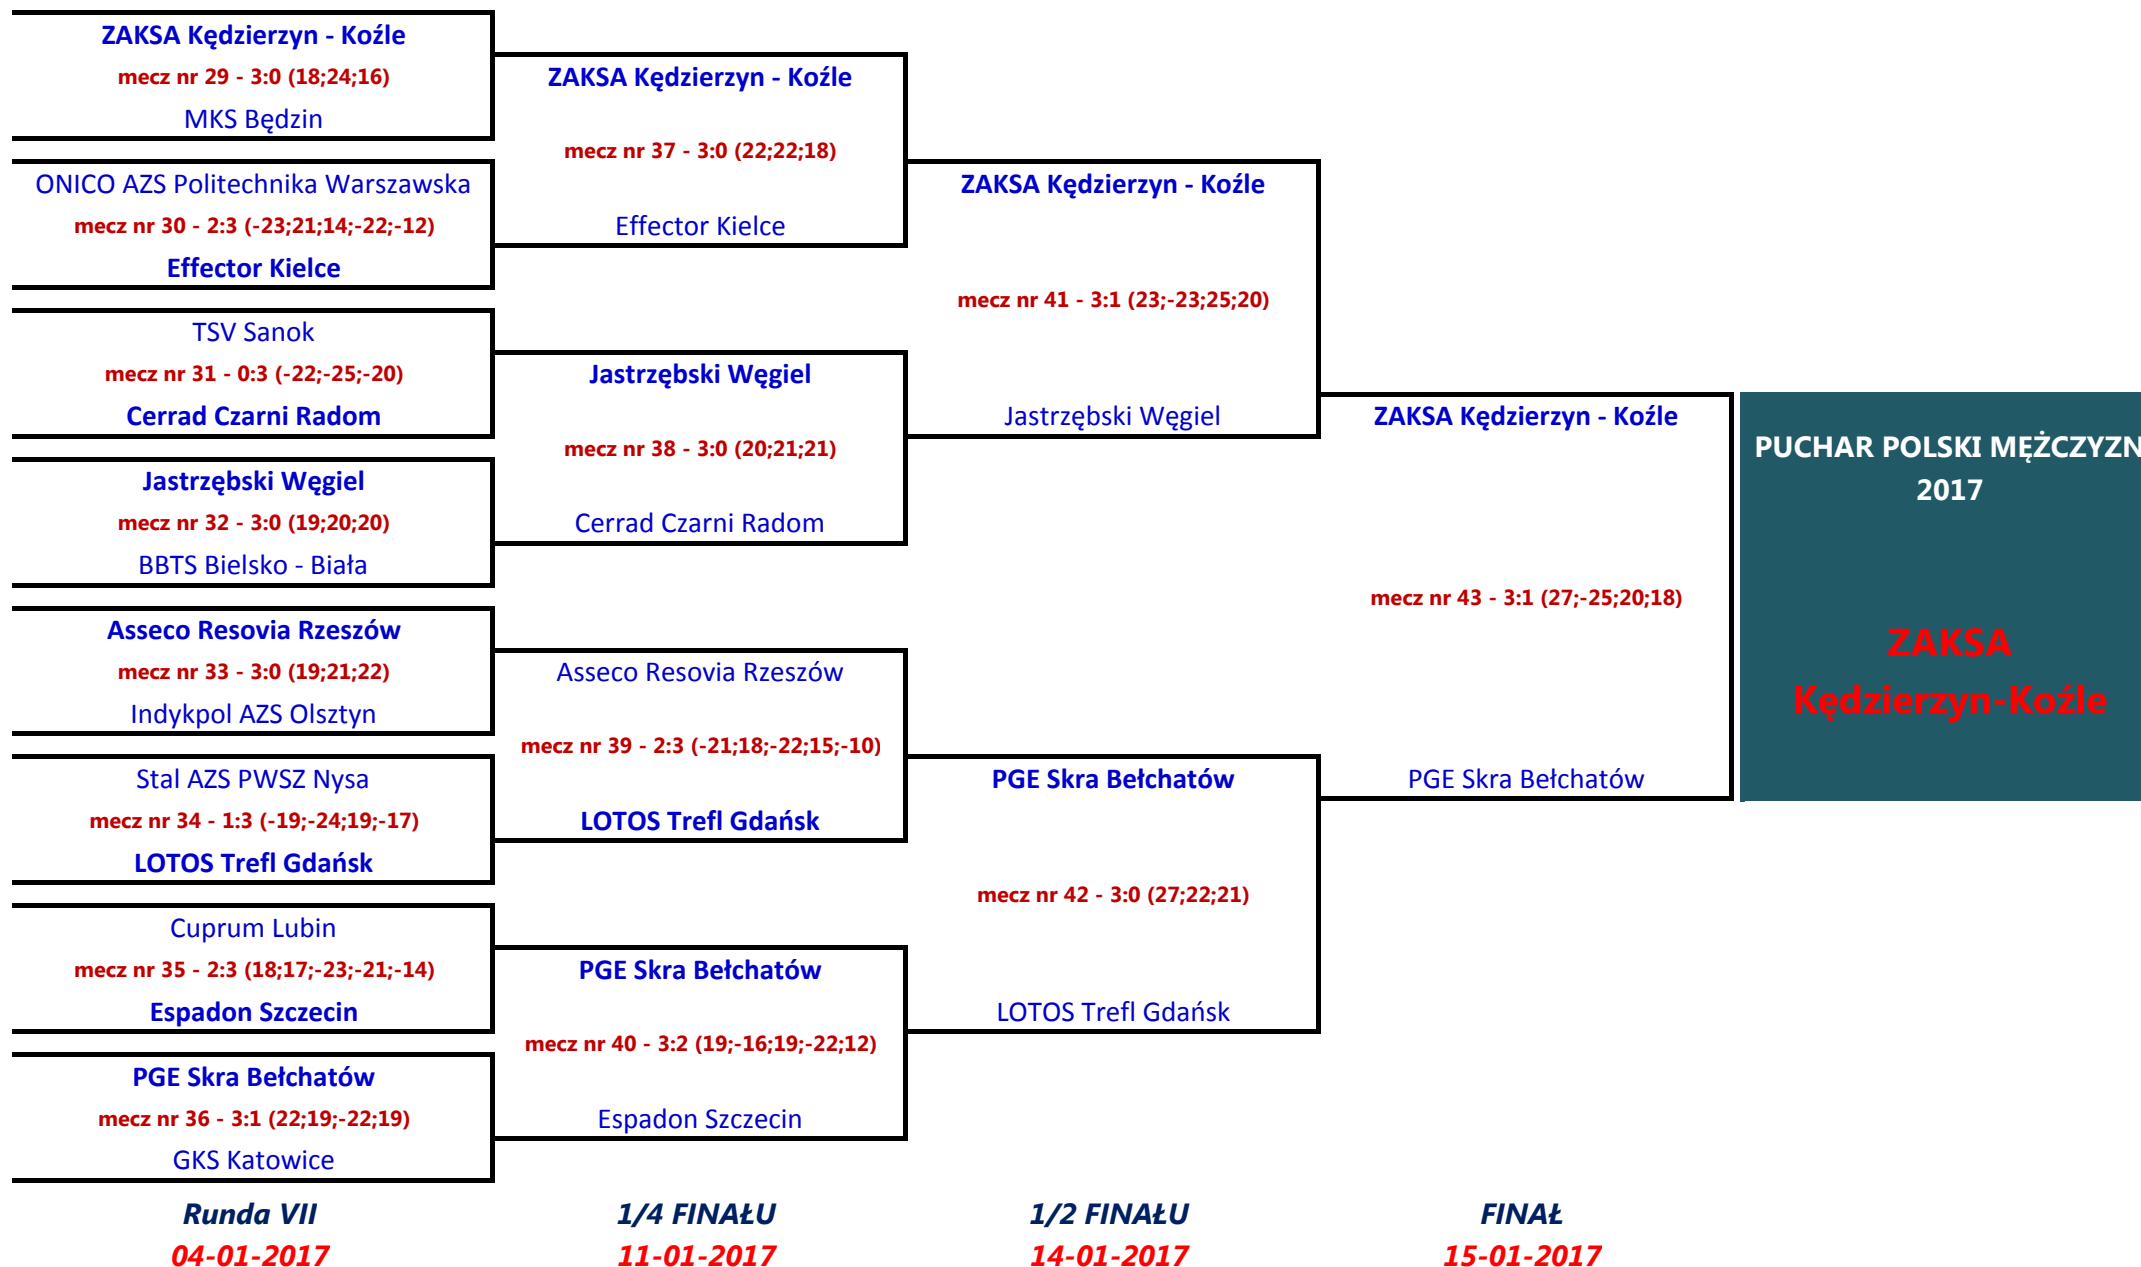

MĘŻCZYZN - /diagram/

Gospodarzami spotkań od 7 rundy PPM 2017 będą:

1. Drużyny z niższych rozgrywek PZPS, awansujących do 7 rundy Pucharu Polski
2. Drużyny wyżej sklasyfikowane po pierwszej rundzie Fazy Zasadniczej PlusLigi w sezonie 2016/2017